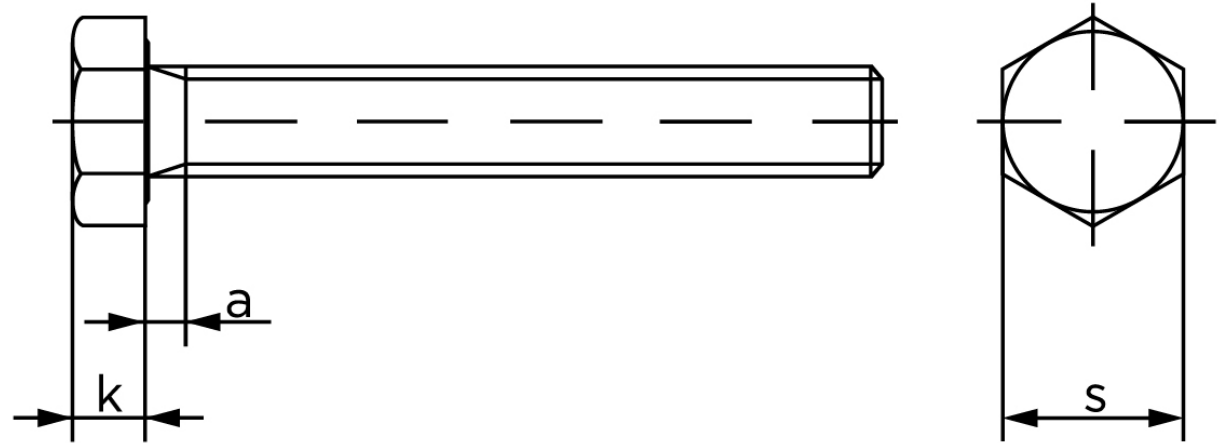

Sætskrue DIN 933 Rustfri-Syrefast A4-70 M4x40 (200 Stk)

SKU: 009339400040040

GTIN:

Norm	DIN 933
Dimensions	4
SISO/DIN	7
k	2,8
a ^{max.}	2,1

Bemærk disse data er vejlede, og informationerne skal anses som vejledende, Bolte.dk stiller ingen garanti eller kan stilles til ansvar for overstående datatabel. Er du i tvivl så kontakt os på 75154999.