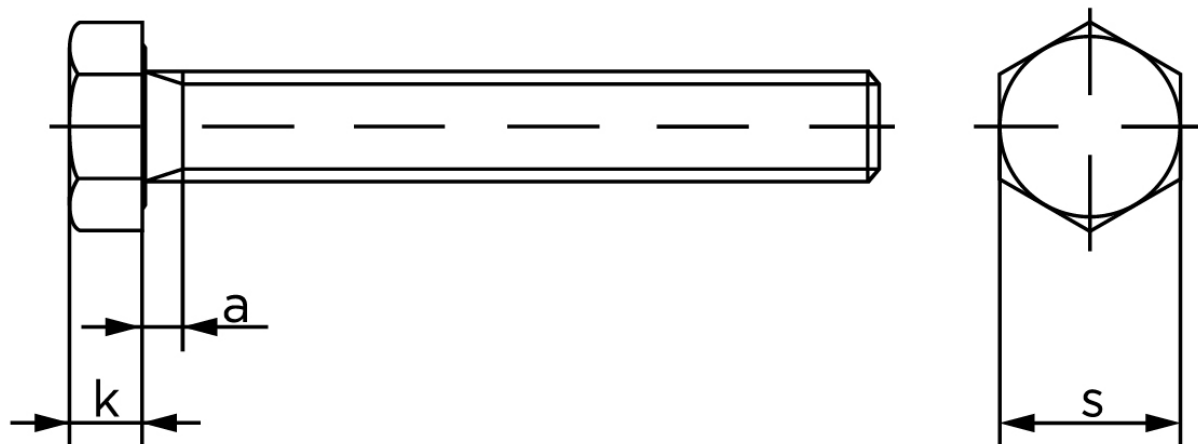

Sætskrue DIN 933 Stål A197-B7 M4x45

SKU: 009338100040045-B7

GTIN:

Norm	DIN 933
Dimensions	4
S _{ISO/DIN}	7
k	2,8
a ^{max.}	2,1

Bemærk disse data er vejlede, og informationerne skal anses som vejledende, Bolte.dk stiller ingen garanti eller kan stilles til ansvar for overstående datatabel. Er du i tvivl så kontakt os på 75154999.