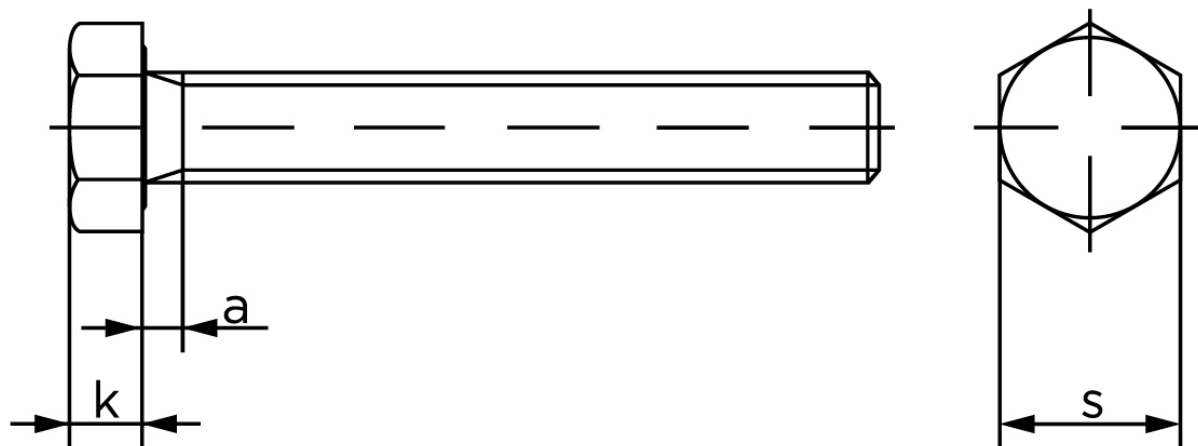

BOLTE

KVALITETSSKRUER OG -BOLTE PÅ NETTET

Sætskrue DIN 933 Elforzinket Stål Kl. 8.8 M4x45 (500 Stk)

SKU: 009338100040045

GTIN:

Norm	DIN 933
Dimensions	4
SISO/DIN	7
k	2,8
a ^{max.}	2,1

Bemærk disse data er vejlede, og informationerne skal anses som vejledende, Bolte.dk stiller ingen garanti eller kan stilles til ansvar for overstående datatabel. Er du i tvivl så kontakt os på 75154999.