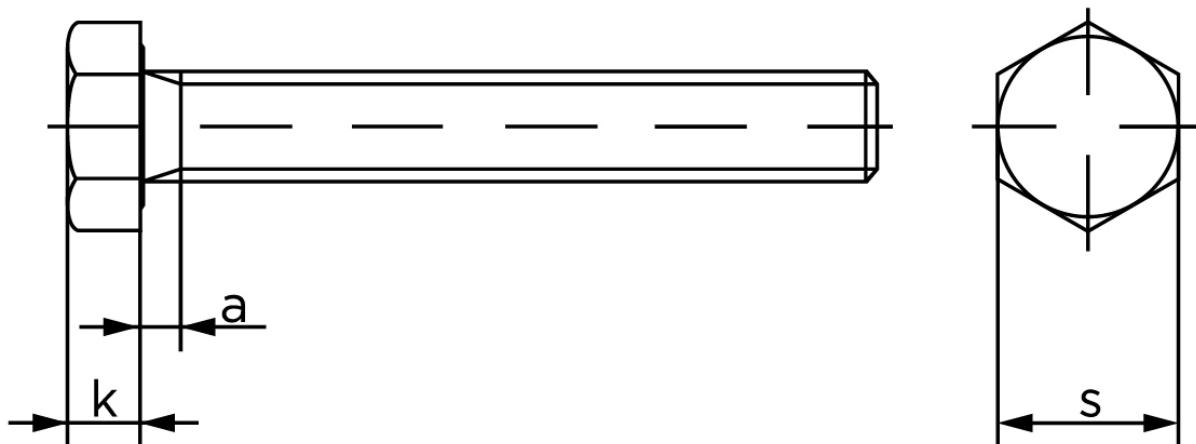

Sætskrue DIN 933 Super Duplex M4x6

SKU: 009338100040006-SD

GTIN:

Norm	DIN 933
Dimensions	4
SISO/DIN	7
k	2,8
a ^{max.}	2,1

Bemærk disse data er vejlede, og informationerne skal anses som vejledende, Bolte.dk stiller ingen garanti eller kan stilles til ansvar for overstående datatabel. Er du i tvivl så kontakt os på 75154999.