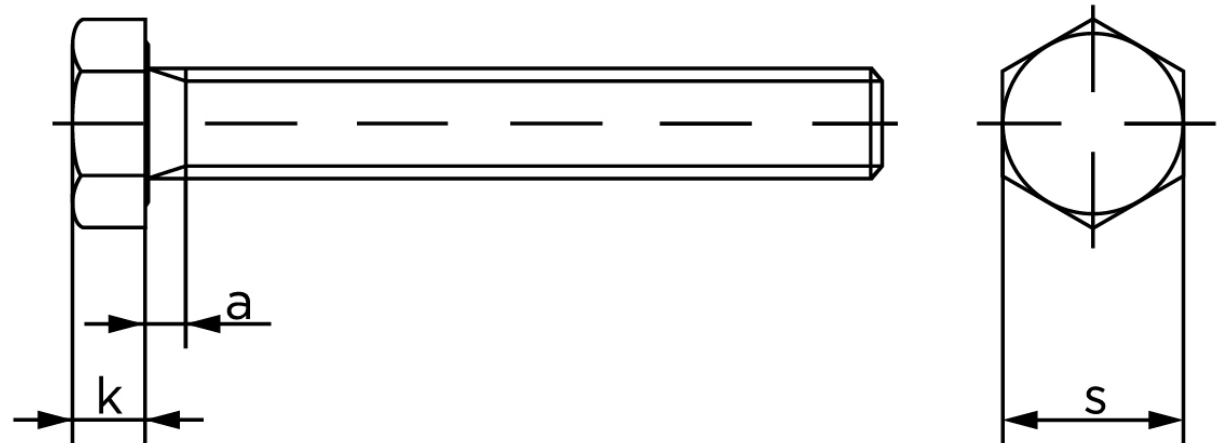

Sætskrue DIN 933 Messing M4x60 (100 Stk)

SKU: 009337000040060

GTIN:

Norm	DIN 933
Dimensions	4
SISO/DIN	7
k	2,8
a ^{max.}	2,1

Bemærk disse data er vejlede, og informationerne skal anses som vejledende, Bolte.dk stiller ingen garanti eller kan stilles til ansvar for overstående datatabel. Er du i tvivl så kontakt os på 75154999.