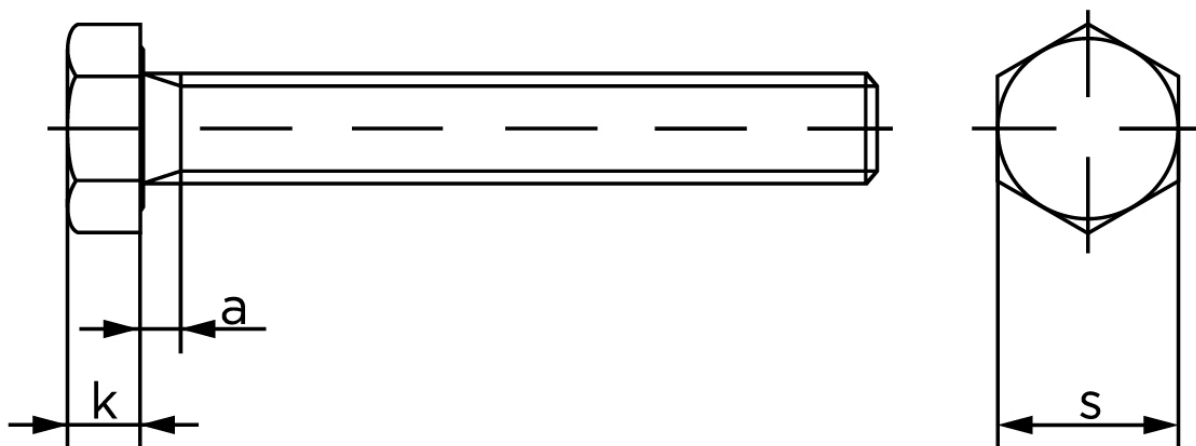

Sætskrue DIN 933 Messing M5x10 (100 Stk)

SKU: 009337000050010

GTIN:

Norm	DIN 933
Dimensions	5
SISO/DIN	8
k	3,5
a ^{max.}	2,4

Bemærk disse data er vejlede, og informationerne skal anses som vejledende, Bolte.dk stiller ingen garanti eller kan stilles til ansvar for overstående datatabel. Er du i tvivl så kontakt os på 75154999.