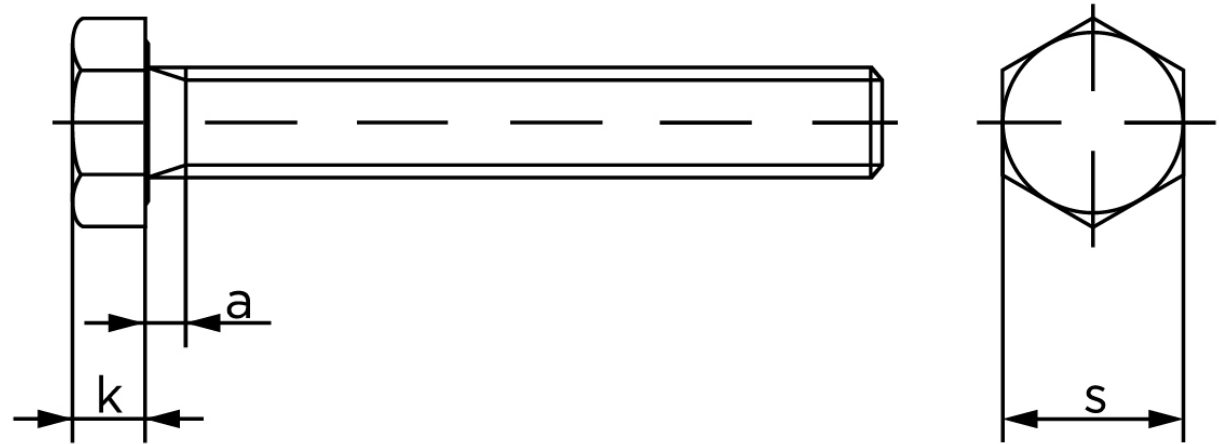

Sætskrue DIN 933 Elforzinket (8 TLP) Stål Kl. 8.8 M5x12 (500 Stk)

SKU: 009333490050012

GTIN:

Norm	DIN 933
Dimensions	5
SISO/DIN	8
k	3,5
a ^{max.}	2,4

Bemærk disse data er vejlede, og informationerne skal anses som vejledende, Bolte.dk stiller ingen garanti eller kan stilles til ansvar for overstående datatabel. Er du i tvivl så kontakt os på 75154999.