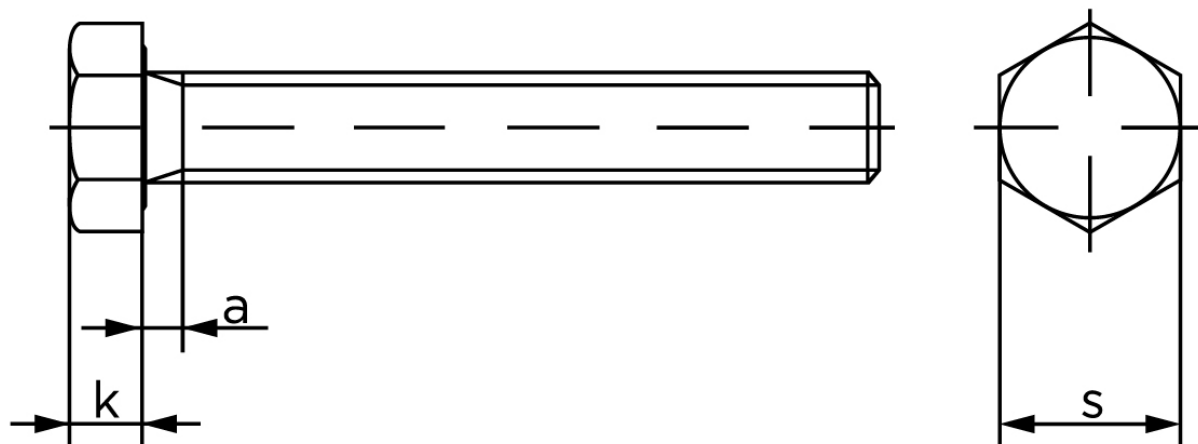

BOLTE

KVALITETSSKRUER OG -BOLTE PÅ NETTET

Sætskrue DIN 933 Rustfri-Syrefast A4-(70)* M5x14 (100 Stk)

SKU: 009339409050014

GTIN:

Norm	DIN 933
Dimensions	5
SISO/DIN	8
k	3,5
a ^{max.}	2,4

Bemærk disse data er vejlede, og informationerne skal anses som vejledende, Bolte.dk stiller ingen garanti eller kan stilles til ansvar for overstående datatabel. Er du i tvivl så kontakt os på 75154999.