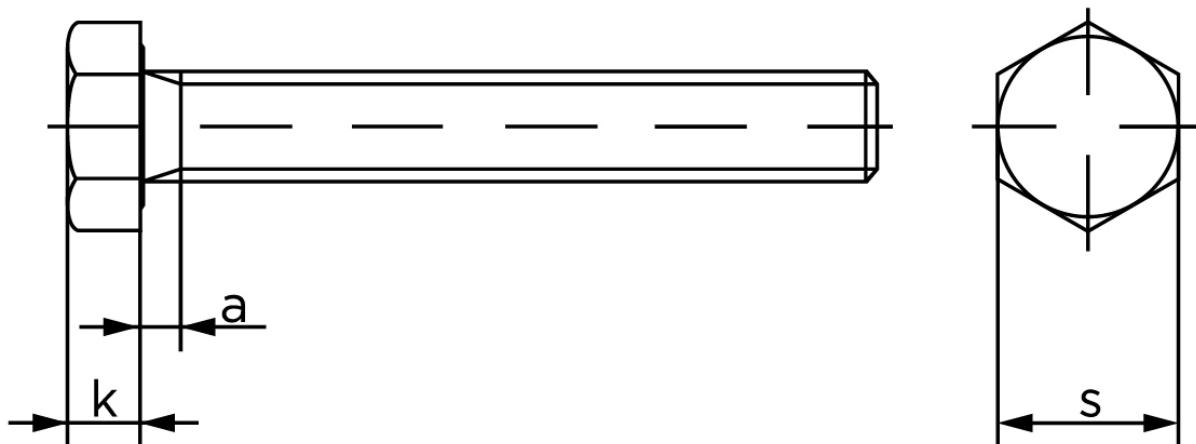

## Sætskrue DIN 933 Rustfri A2-70 M5x20 (500 Stk)

SKU: 009339200050020

GTIN:

Norm	DIN 933
Dimensions	5
S <sub>ISO/DIN</sub>	8
k	3,5
a <sup>max.</sup>	2,4

Bemærk disse data er vejlede, og informationerne skal anses som vejledende, Bolte.dk stiller ingen garanti eller kan stilles til ansvar for overstående datatabel. Er du i tvivl så kontakt os på 75154999.