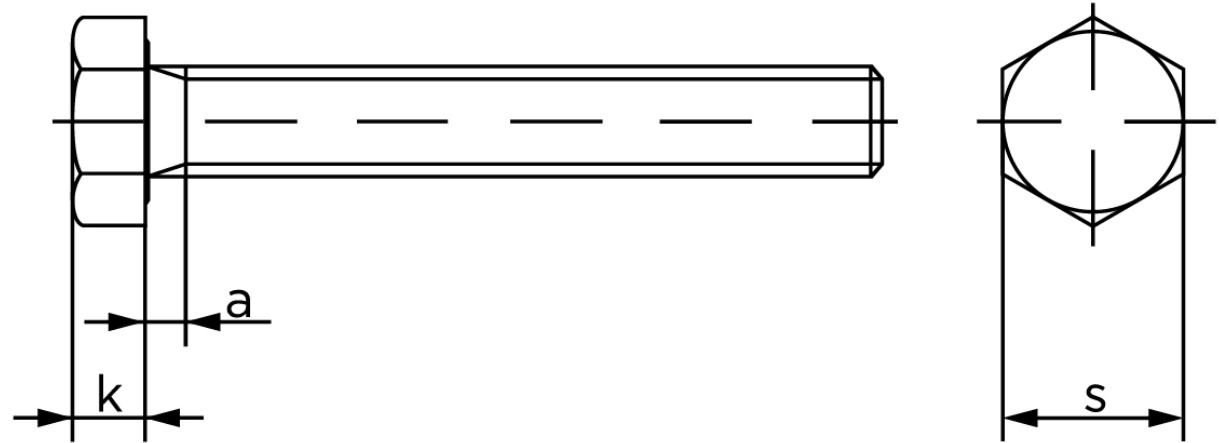

Sætskrue DIN 933 Plastik PA (Polyamid) M5x25 (200 Stk)

SKU: 009336000050025

GTIN:

Norm	DIN 933
Dimensions	5
SISO/DIN	8
k	3,5
a ^{max.}	2,4

Bemærk disse data er vejlede, og informationerne skal anses som vejledende, Bolte.dk stiller ingen garanti eller kan stilles til ansvar for overstående datatabel. Er du i tvivl så kontakt os på 75154999.