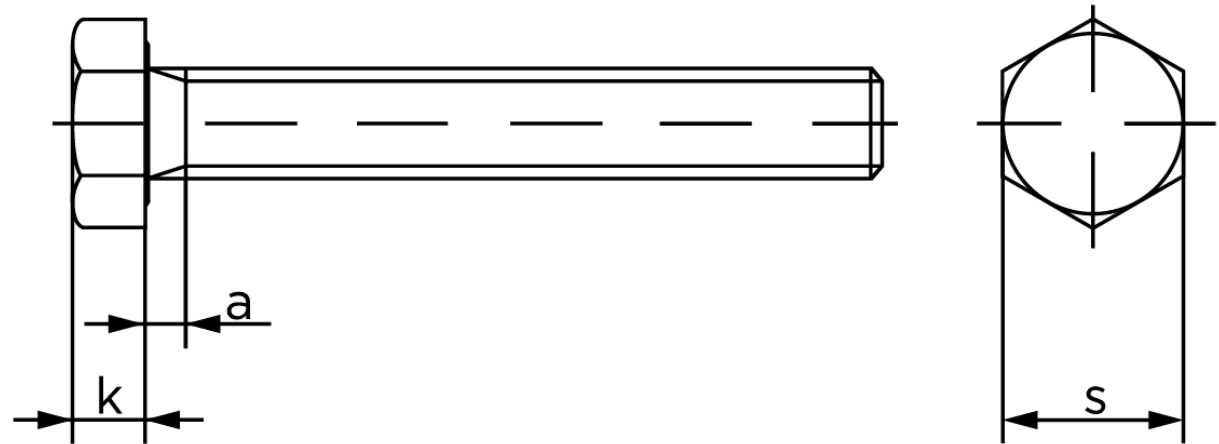

## Sætskrue DIN 933 Stål A320-L7M M5x25

SKU: 009338100050025-L7M

GTIN:

Norm	DIN 933
Dimensions	5
S <sub>ISO/DIN</sub>	8
k	3,5
a <sup>max.</sup>	2,4

Bemærk disse data er vejlede, og informationerne skal anses som vejledende, Bolte.dk stiller ingen garanti eller kan stilles til ansvar for overstående datatabel. Er du i tvivl så kontakt os på 75154999.