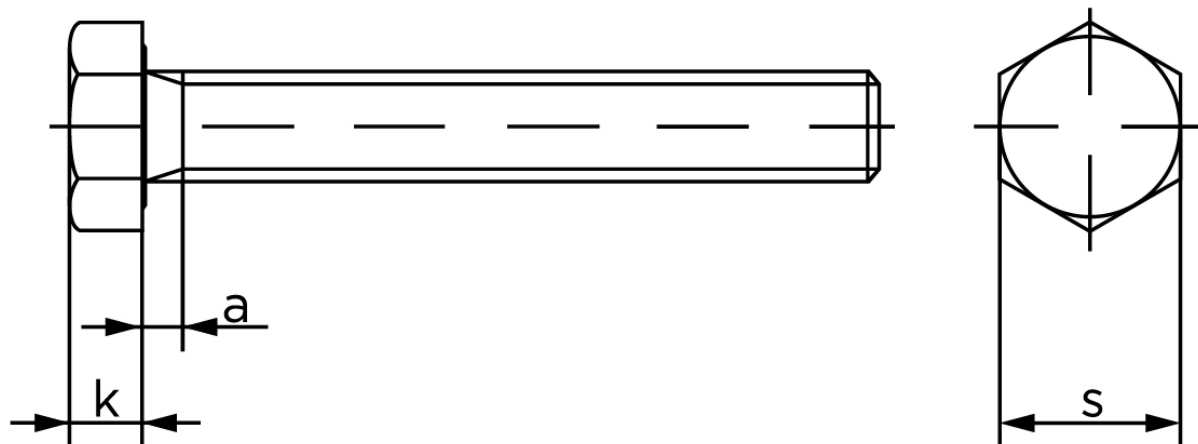

Sætskrue DIN 933 Super Duplex M5x35

SKU: 009338100050035-SD

GTIN:

Norm	DIN 933
Dimensions	5
S _{ISO/DIN}	8
k	3,5
a ^{max.}	2,4

Bemærk disse data er vejlede, og informationerne skal anses som vejledende, Bolte.dk stiller ingen garanti eller kan stilles til ansvar for overstående datatabel. Er du i tvivl så kontakt os på 75154999.