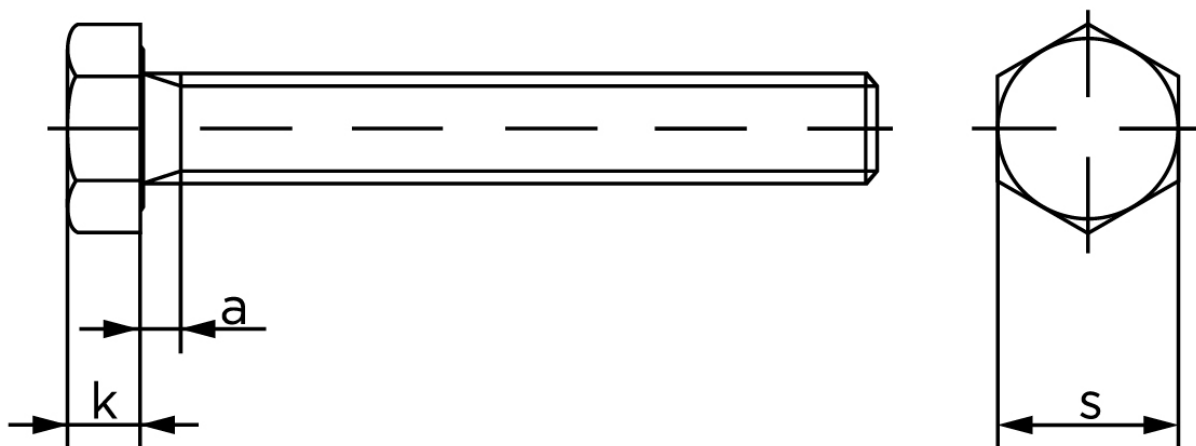

Sætskrue DIN 933 Stål A320-L7M M5x45

SKU: 009338100050045-L7M

GTIN:

Norm	DIN 933
Dimensions	5
S _{ISO/DIN}	8
k	3,5
a ^{max.}	2,4

Bemærk disse data er vejlede, og informationerne skal anses som vejledende, Bolte.dk stiller ingen garanti eller kan stilles til ansvar for overstående datatabel. Er du i tvivl så kontakt os på 75154999.