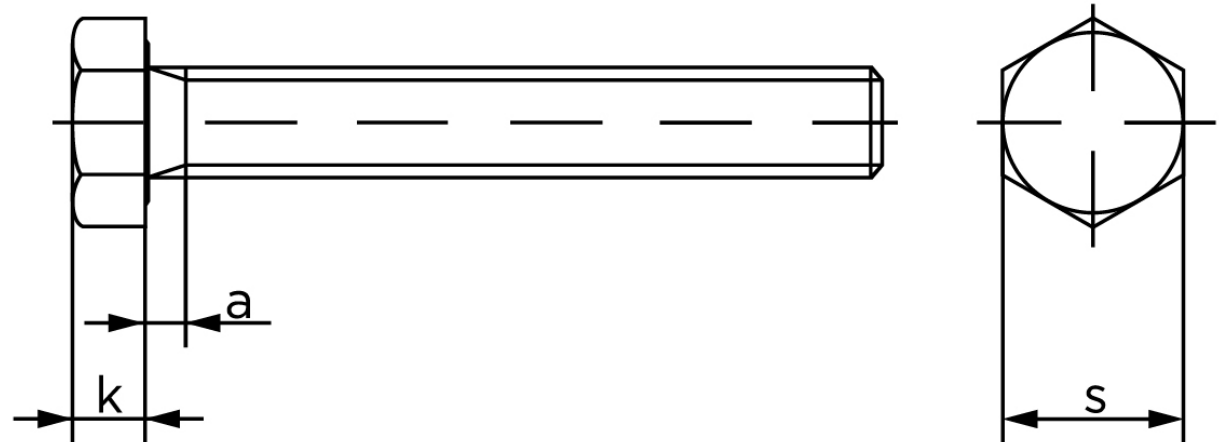

Sætskrue DIN 933 Rustfri-Syrefast A4-70 M5x50 (200 Stk)

SKU: 009339400050050

GTIN:

Norm	DIN 933
Dimensions	5
S _{ISO/DIN}	8
k	3,5
a ^{max.}	2,4

Bemærk disse data er vejlede, og informationerne skal anses som vejledende, Bolte.dk stiller ingen garanti eller kan stilles til ansvar for overstående datatabel. Er du i tvivl så kontakt os på 75154999.