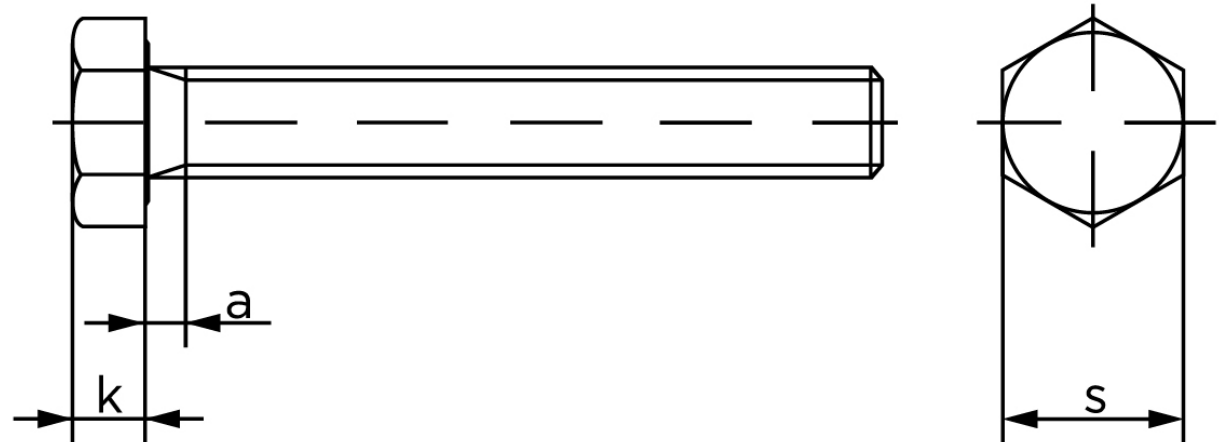

Sætskrue DIN 933 Elforzinket Stål Kl. 8.8 M5x75 (200 Stk)

SKU: 009338100050075

GTIN:

Norm	DIN 933
Dimensions	5
S _{ISO/DIN}	8
k	3,5
a ^{max.}	2,4

Bemærk disse data er vejlede, og informationerne skal anses som vejledende, Bolte.dk stiller ingen garanti eller kan stilles til ansvar for overstående datatabel. Er du i tvivl så kontakt os på 75154999.