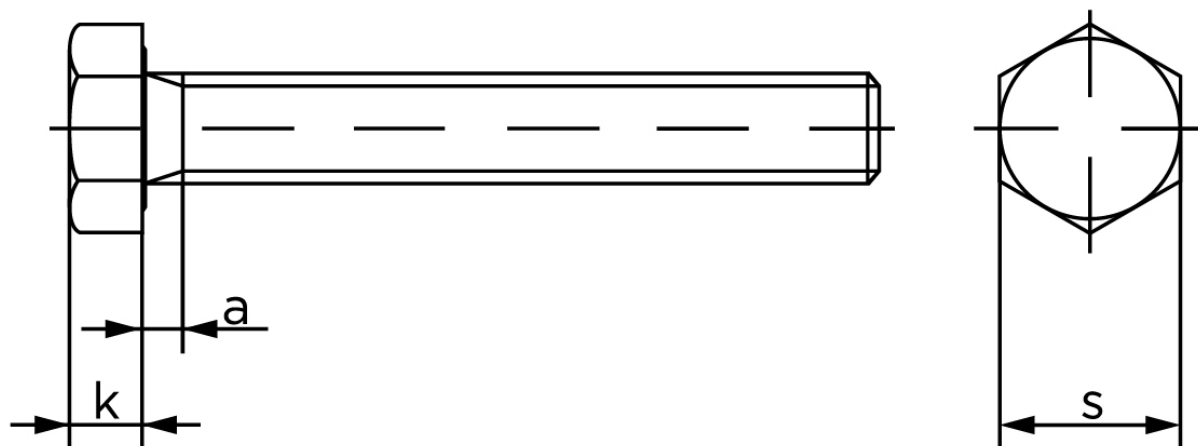

Sætskrue DIN 933 Stål A320-L7M M5x90

SKU: 009338100050090-L7M

GTIN:

Norm	DIN 933
Dimensions	5
S_{ISO/DIN}	8
k	3,5
a^{max.}	2,4

Bemærk disse data er vejlede, og informationerne skal anses som vejledende, Bolte.dk stiller ingen garanti eller kan stilles til ansvar for overstående datatabel. Er du i tvivl så kontakt os på 75154999.

Vil du vide mere om dette produkt
Forespørg pris her