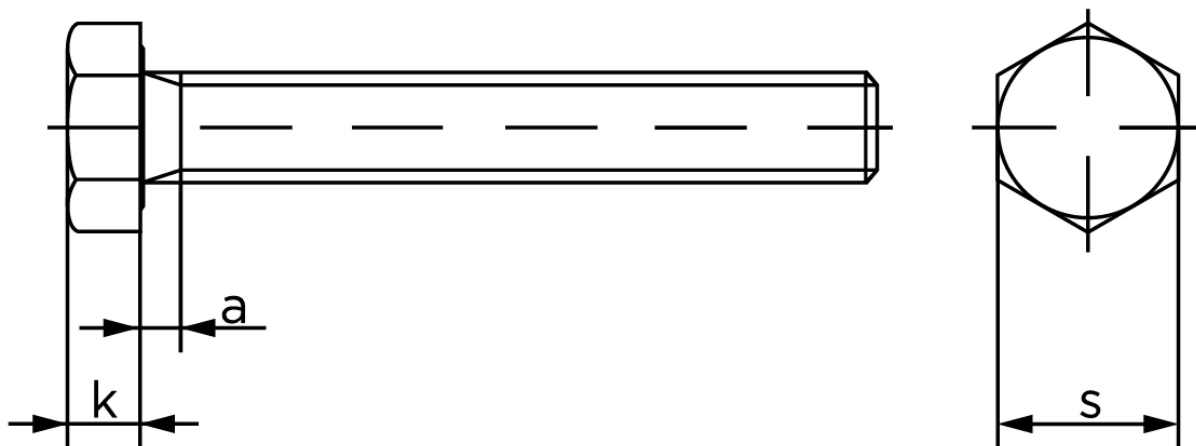

Sætskrue DIN 933 Rustfri-Syrefast A4-(70)* M6x10 (100 Stk)

SKU: 009339409060010

GTIN:

Norm	DIN 933
Dimensions	6
S _{ISO/DIN}	10
k	4
a ^{max.}	3

Bemærk disse data er vejlede, og informationerne skal anses som vejledende, Bolte.dk stiller ingen garanti eller kan stilles til ansvar for overstående datatabel. Er du i tvivl så kontakt os på 75154999.