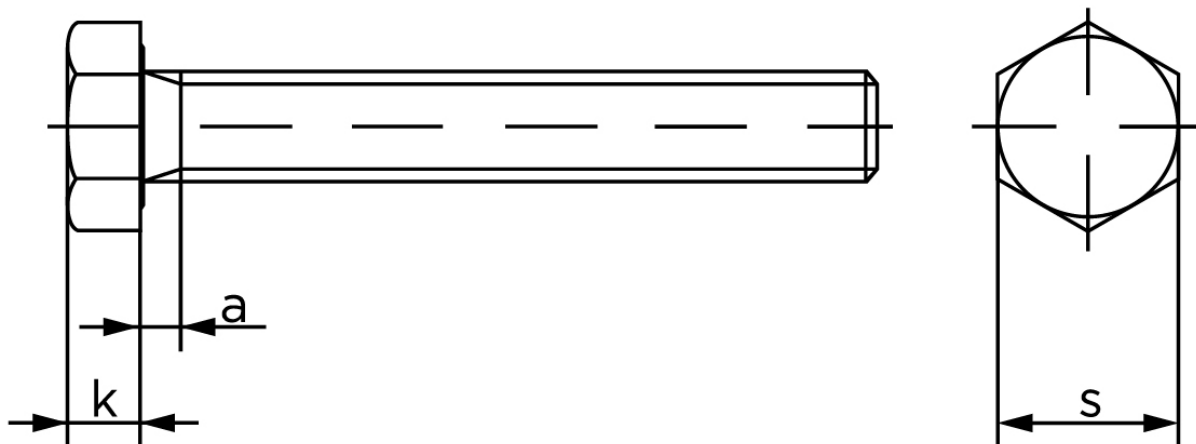

Sætskrue DIN 933 Rustfri-Syrefast A4 M6x10 (100 Stk)

SKU: 009339480060010

GTIN:

Norm	DIN 933
Dimensions	6
SISO/DIN	10
k	4
a ^{max.}	3

Bemærk disse data er vejlede, og informationerne skal anses som vejledende, Bolte.dk stiller ingen garanti eller kan stilles til ansvar for overstående datatabel. Er du i tvivl så kontakt os på 75154999.