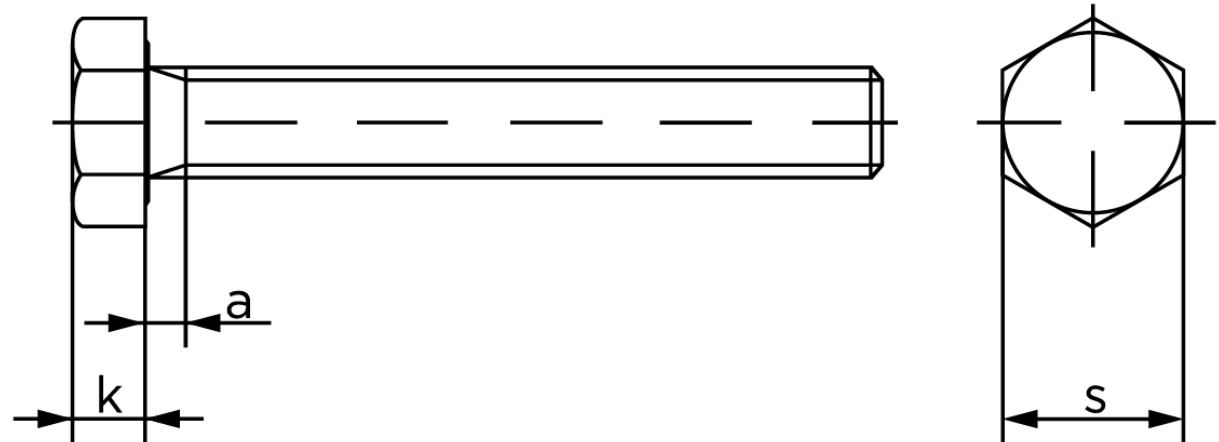

Sætskrue DIN 933 Ubehandlet Stål Kl. 10.9 M6x12 (100 Stk)

SKU: 009331009060012

GTIN:

Norm	DIN 933
Dimensions	6
S _{ISO/DIN}	10
k	4
a ^{max.}	3

Bemærk disse data er vejlede, og informationerne skal anses som vejledende, Bolte.dk stiller ingen garanti eller kan stilles til ansvar for overstående datatabel. Er du i tvivl så kontakt os på 75154999.