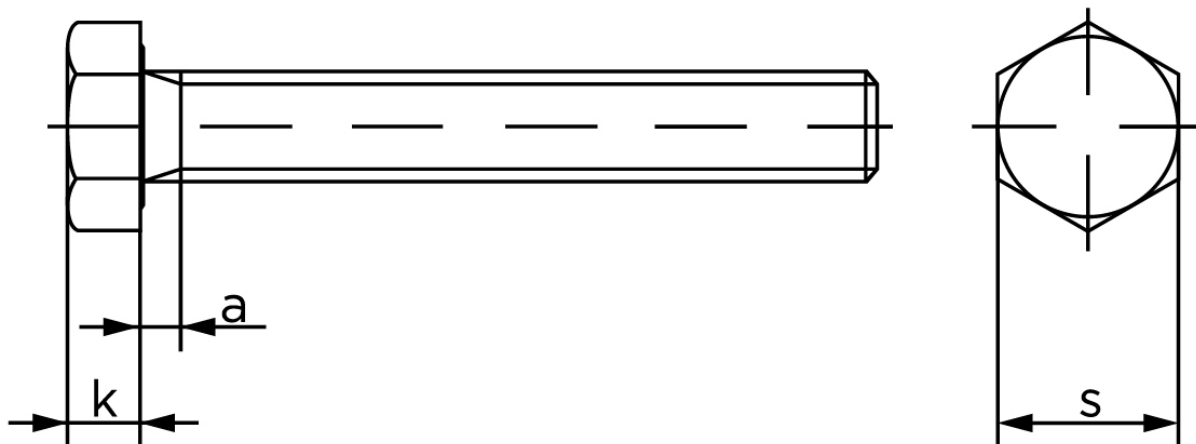

## Sætskrue DIN 933 Super Duplex M6x130

SKU: 009338100060130-SD

GTIN:

Norm	DIN 933
Dimensions	6
S <sub>ISO/DIN</sub>	10
k	4
a <sup>max.</sup>	3

Bemærk disse data er vejlede, og informationerne skal anses som vejledende, Bolte.dk stiller ingen garanti eller kan stilles til ansvar for overstående datatabel. Er du i tvivl så kontakt os på 75154999.