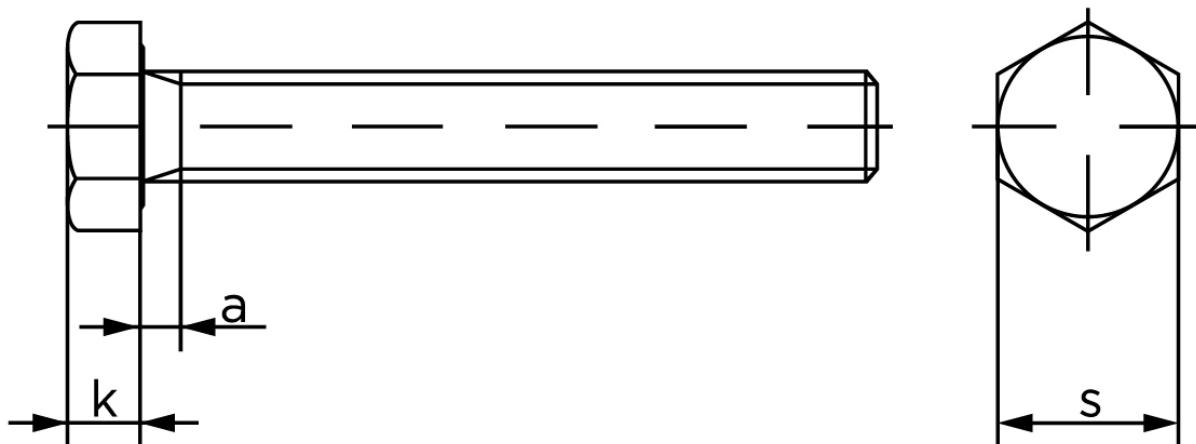

Sætskrue DIN 933 Super Duplex M6x14

SKU: 009338100060014-SD

GTIN:

Norm	DIN 933
Dimensions	6
S _{ISO/DIN}	10
k	4
a ^{max.}	3

Bemærk disse data er vejlede, og informationerne skal anses som vejledende, Bolte.dk stiller ingen garanti eller kan stilles til ansvar for overstående datatabel. Er du i tvivl så kontakt os på 75154999.