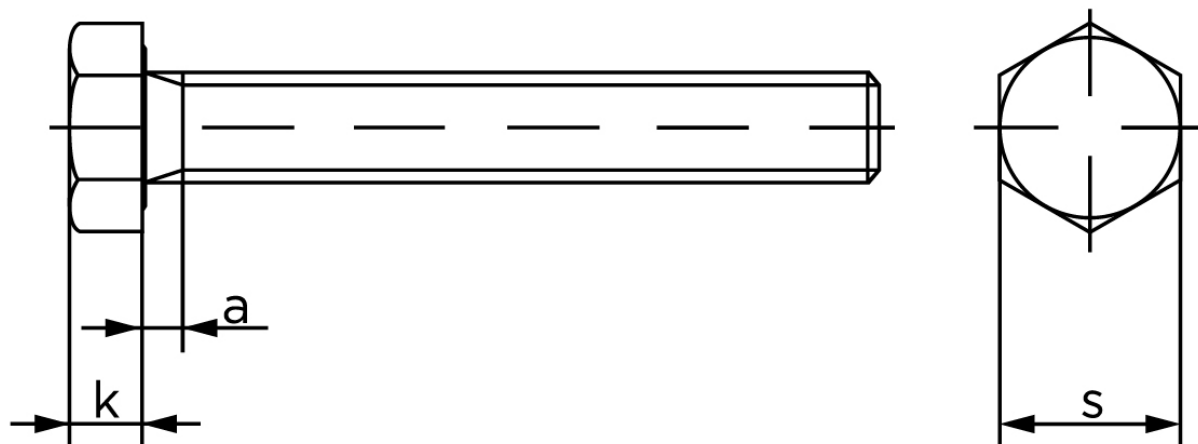

# BOLTE

KVALITETSSKRUER OG -BOLTE PÅ NETTET

## Sætskrue DIN 933 Rustfri-Syrefast A4-(70)\* M6x14 (100 Stk)

SKU: 009339409060014

GTIN:

Norm	DIN 933
Dimensions	6
S <sub>ISO/DIN</sub>	10
k	4
a <sup>max.</sup>	3

Bemærk disse data er vejlede, og informationerne skal anses som vejledende, Bolte.dk stiller ingen garanti eller kan stilles til ansvar for overstående datatabel. Er du i tvivl så kontakt os på 75154999.