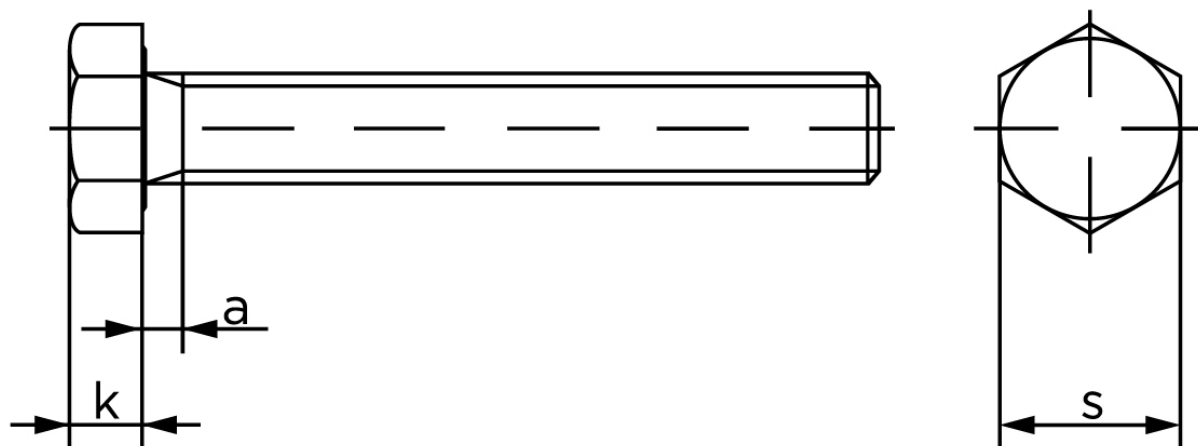

Sætskrue DIN 933 Stål A197-B7 M6x20

SKU: 009338100060020-B7

GTIN:

Norm	DIN 933
Dimensions	6
SISO/DIN	10
k	4
a ^{max.}	3

Bemærk disse data er vejlede, og informationerne skal anses som vejledende, Bolte.dk stiller ingen garanti eller kan stilles til ansvar for overstående datatabel. Er du i tvivl så kontakt os på 75154999.