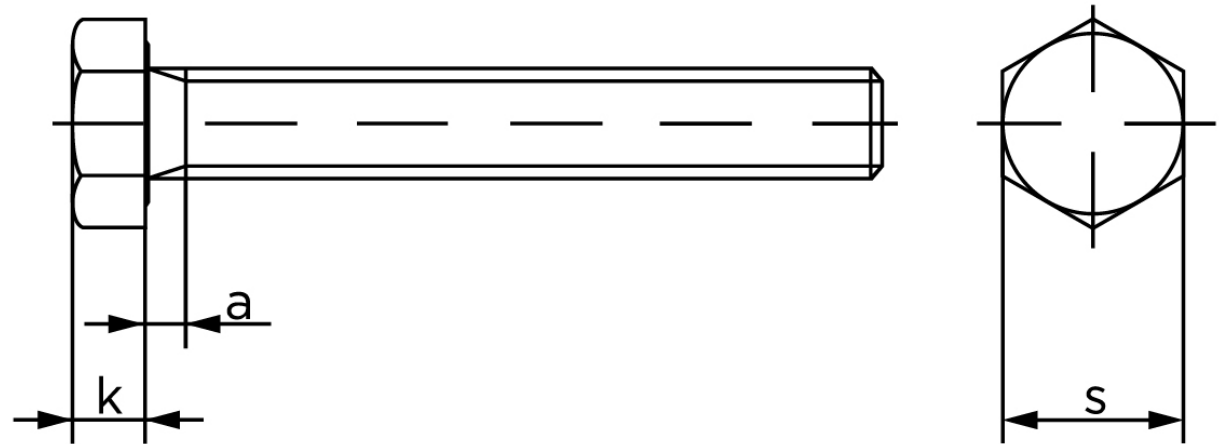

Sætskrue DIN 933 Stål A320-L7M M6x22

SKU: 009338100060022-L7M

GTIN:

Norm	DIN 933
Dimensions	6
S _{ISO/DIN}	10
k	4
a ^{max.}	3

Bemærk disse data er vejlede, og informationerne skal anses som vejledende, Bolte.dk stiller ingen garanti eller kan stilles til ansvar for overstående datatabel. Er du i tvivl så kontakt os på 75154999.