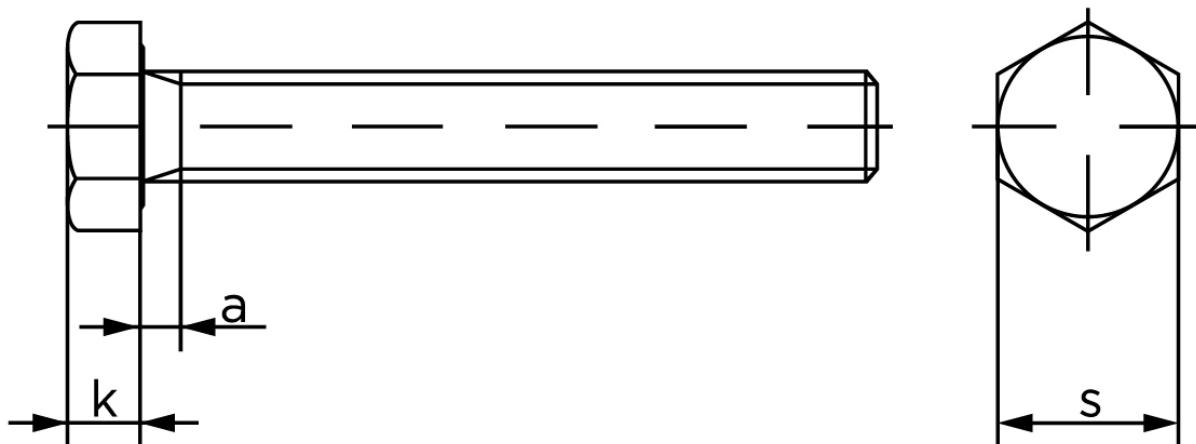

## Sætskrue DIN 933 Super Duplex M6x30

SKU: 009338100060030-SD

GTIN:

Norm	DIN 933
Dimensions	6
S <sub>ISO/DIN</sub>	10
k	4
a <sup>max.</sup>	3

Bemærk disse data er vejlede, og informationerne skal anses som vejledende, Bolte.dk stiller ingen garanti eller kan stilles til ansvar for overstående datatabel. Er du i tvivl så kontakt os på 75154999.