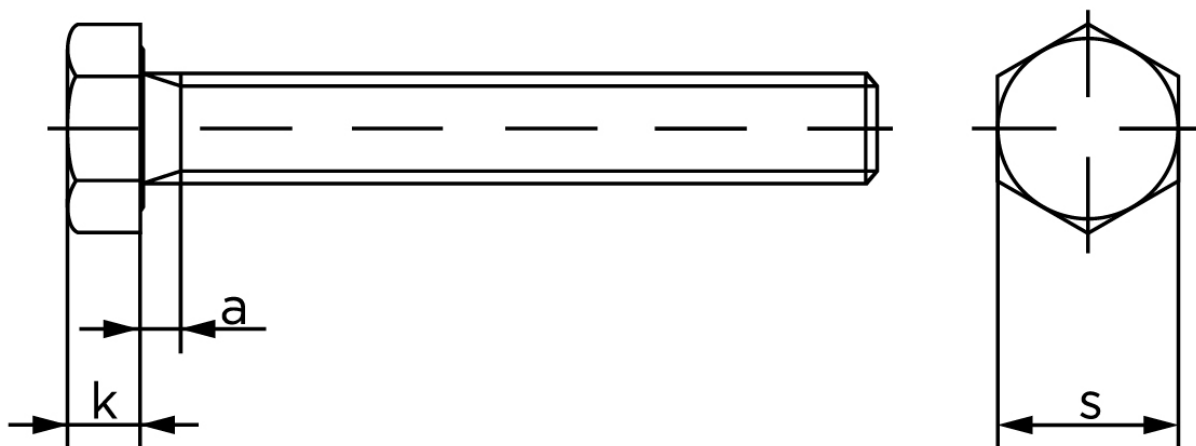

Sætskrue DIN 933 Rustfri-Syrefast A4 M6x40 (100 Stk)

SKU: 009339480060040

GTIN:

Norm	DIN 933
Dimensions	6
SISO/DIN	10
k	4
a ^{max.}	3

Bemærk disse data er vejlede, og informationerne skal anses som vejledende, Bolte.dk stiller ingen garanti eller kan stilles til ansvar for overstående datatabel. Er du i tvivl så kontakt os på 75154999.