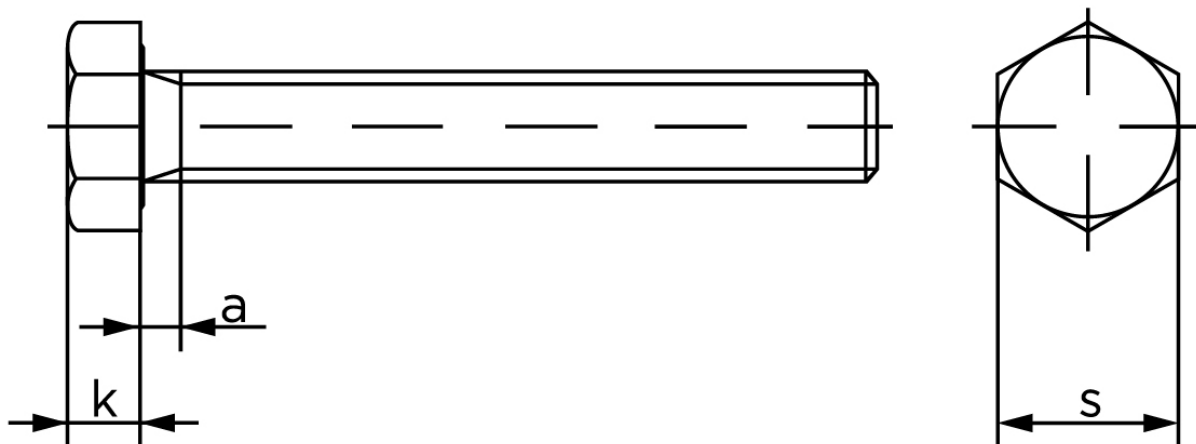

Sætskrue DIN 933 Stål A320-L7M M6x45

SKU: 009338100060045-L7M

GTIN:

Norm	DIN 933
Dimensions	6
S_{ISO/DIN}	10
k	4
a^{max.}	3

Bemærk disse data er vejlede, og informationerne skal anses som vejledende, Bolte.dk stiller ingen garanti eller kan stilles til ansvar for overstående datatabel. Er du i tvivl så kontakt os på 75154999.

Vil du vide mere om dette produkt
Forespørg pris her