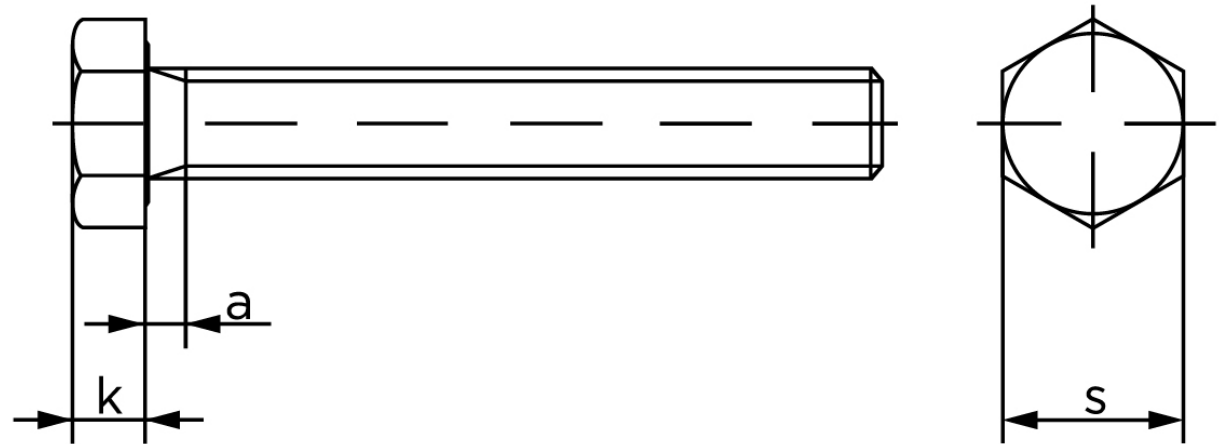

Sætskrue DIN 933 Rustfri A2-70 M6x45 (100 Stk)

SKU: 009339200060045

GTIN:

Norm	DIN 933
Dimensions	6
SISO/DIN	10
k	4
a ^{max.}	3

Bemærk disse data er vejlede, og informationerne skal anses som vejledende, Bolte.dk stiller ingen garanti eller kan stilles til ansvar for overstående datatabel. Er du i tvivl så kontakt os på 75154999.