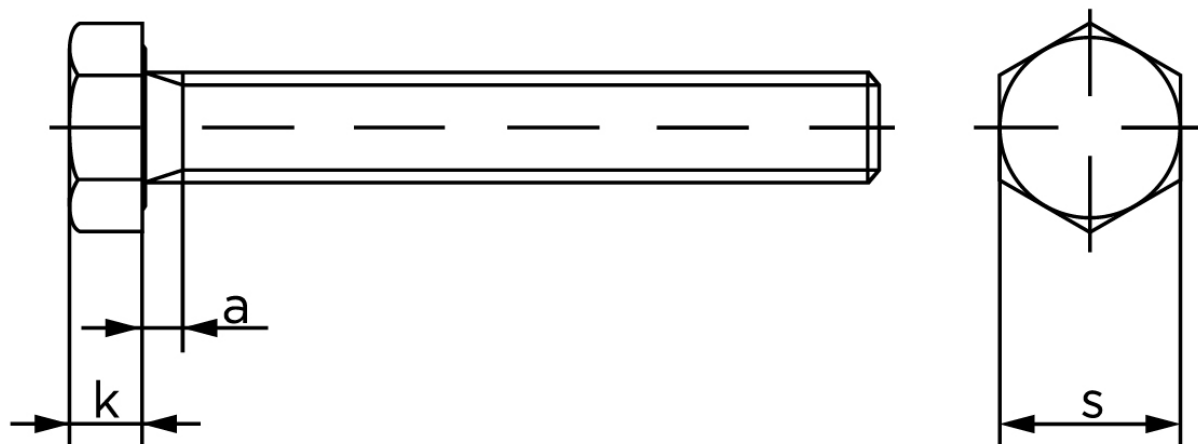

Sætskrue DIN 933 Zinkflake Behandlet (flZn/TL 480h) Stål Kl. 8.8 M6x50 (200 Stk)

SKU: 009333530060050

GTIN:

Norm	DIN 933
Dimensions	6
S _{ISO/DIN}	10
k	4
a ^{max.}	3

Bemærk disse data er vejlede, og informationerne skal anses som vejledende, Bolte.dk stiller ingen garanti eller kan stilles til ansvar for overstående datatabel. Er du i tvivl så kontakt os på 75154999.