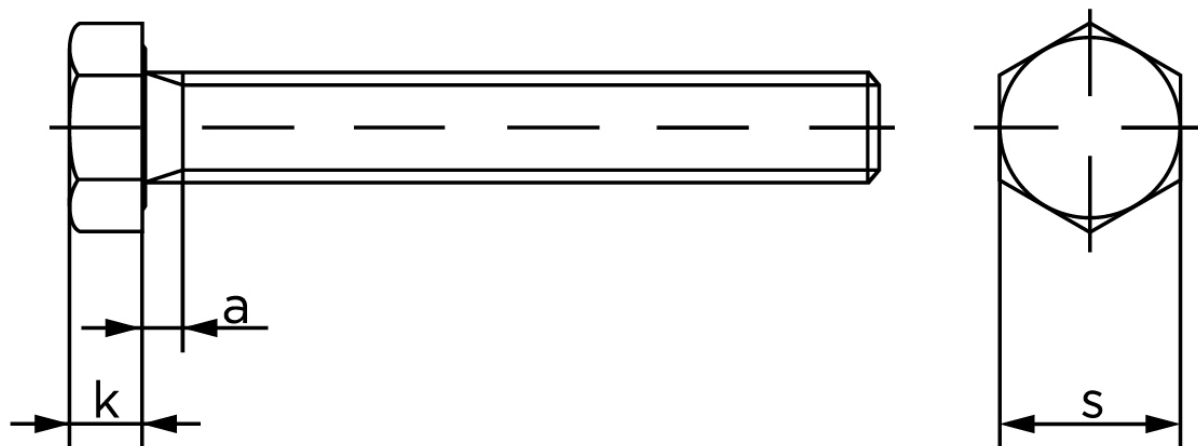

BOLTE

KVALITETSSKRUER OG -BOLTE PÅ NETTET

Sætskrue DIN 933 Elforzinket (8 TLP) Stål Kl. 8.8 M6x70 (200 Stk)

SKU: 009333490060070

GTIN:

Norm	DIN 933
Dimensions	6
S _{ISO/DIN}	10
k	4
a ^{max.}	3

Bemærk disse data er vejlede, og informationerne skal anses som vejledende, Bolte.dk stiller ingen garanti eller kan stilles til ansvar for overstående datatabel. Er du i tvivl så kontakt os på 75154999.