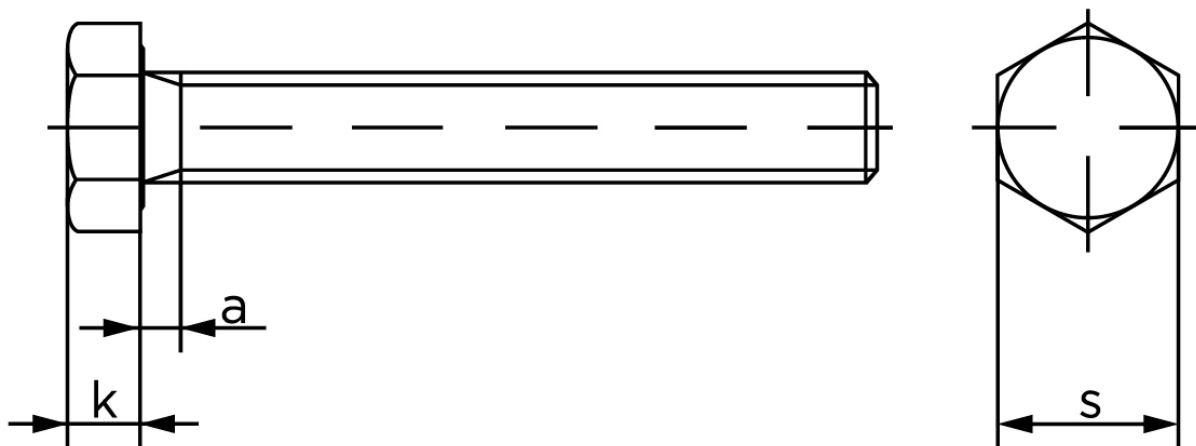

BOLTE

KVALITETSSKRUER OG -BOLTE PÅ NETTET

Sætskrue DIN 933 Rustfri-Syrefast A4-(70)* M6x8* (100 Stk)

SKU: 009339400060008

GTIN:

Norm	DIN 933
Dimensions	6
S_{ISO/DIN}	10
k	4
a^{max.}	3

Bemærk disse data er vejlede, og informationerne skal anses som vejledende, Bolte.dk stiller ingen garanti eller kan stilles til ansvar for overstående datatabel. Er du i tvivl så kontakt os på 75154999.

Vil du vide mere om dette produkt
Forespørg pris her