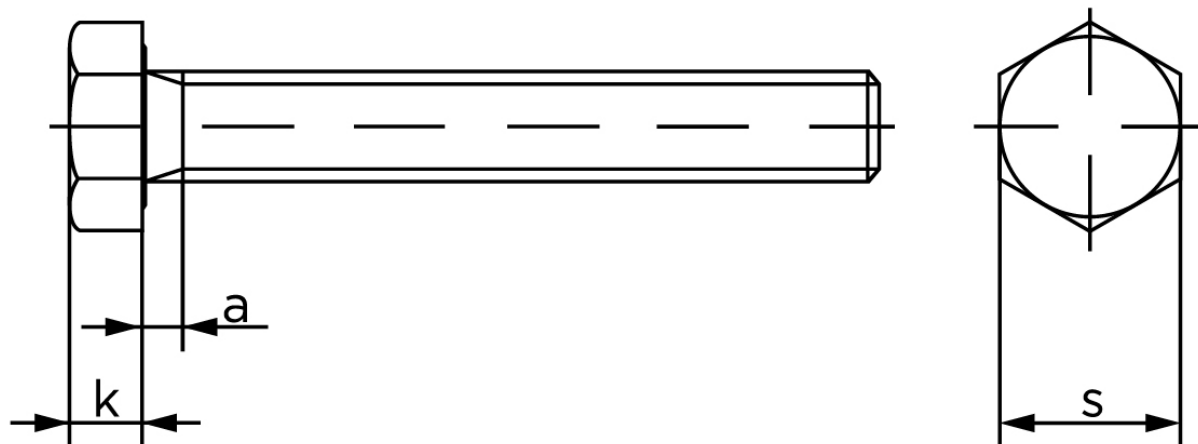

Sætskrue DIN 933 Stål A197-B7 M6x80

SKU: 009338100060080-B7

GTIN:

Norm	DIN 933
Dimensions	6
SISO/DIN	10
k	4
a ^{max.}	3

Bemærk disse data er vejlede, og informationerne skal anses som vejledende, Bolte.dk stiller ingen garanti eller kan stilles til ansvar for overstående datatabel. Er du i tvivl så kontakt os på 75154999.