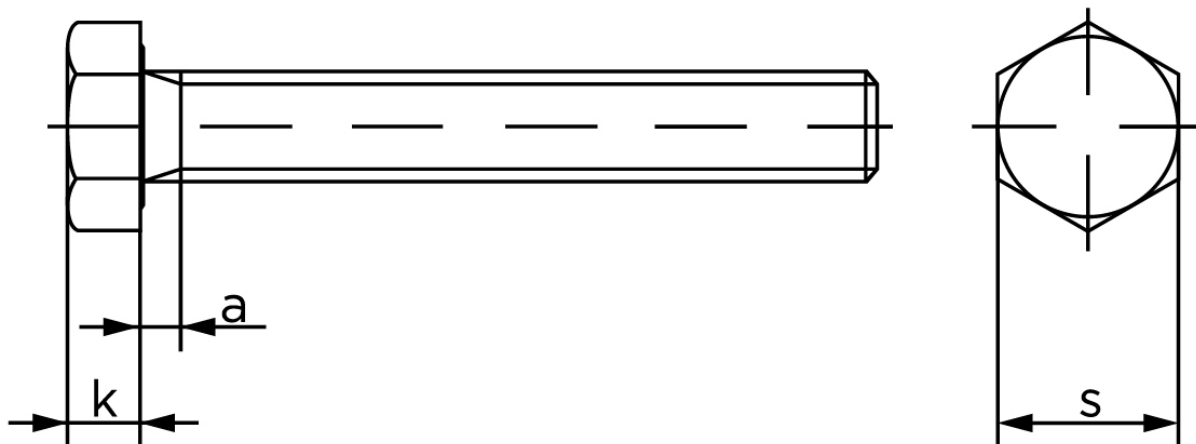

## Sætskrue DIN 933 Duplex M6x85

SKU: 009338100060085-S

GTIN:

Norm	DIN 933
Dimensions	6
SISO/DIN	10
k	4
a <sup>max.</sup>	3

Bemærk disse data er vejlede, og informationerne skal anses som vejledende, Bolte.dk stiller ingen garanti eller kan stilles til ansvar for overstående datatabel. Er du i tvivl så kontakt os på 75154999.