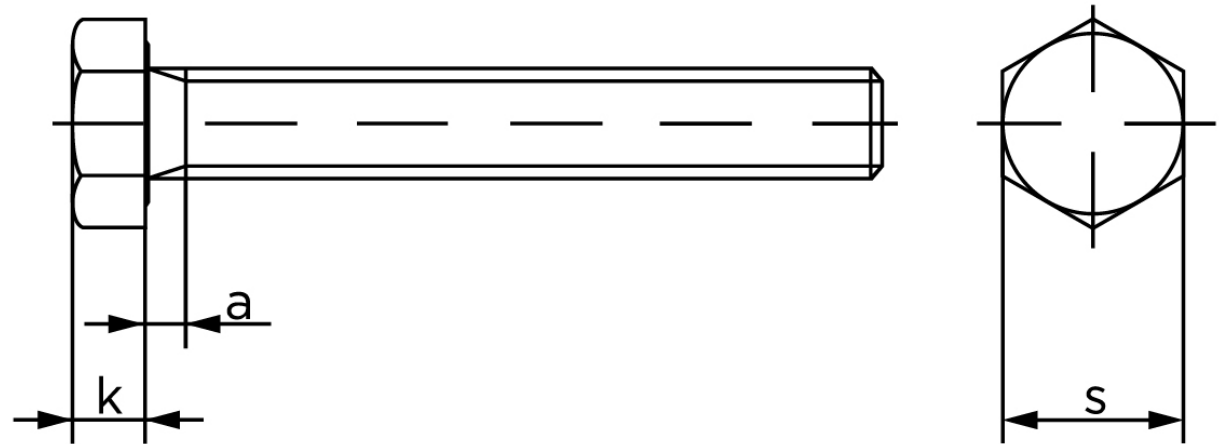

Sætskrue DIN 933 Stål A320-L7M M7x25

SKU: 009338100070025-L7M

GTIN:

Norm	DIN 933
Dimensions	7
S _{ISO/DIN}	11
k	4,8
a ^{max.}	3

Bemærk disse data er vejlede, og informationerne skal anses som vejledende, Bolte.dk stiller ingen garanti eller kan stilles til ansvar for overstående datatabel. Er du i tvivl så kontakt os på 75154999.