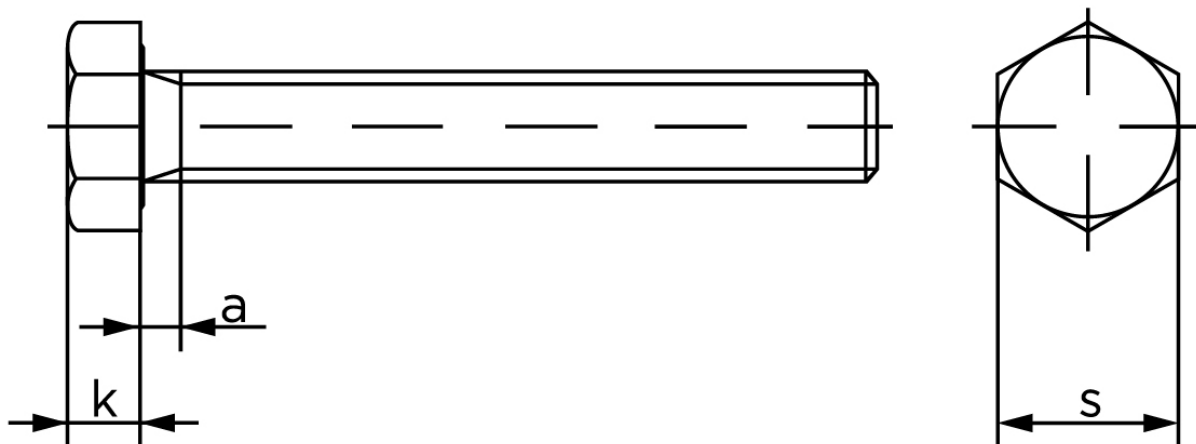

Sætskrue DIN 933 Stål A197-B7 M7x45

SKU: 009338100070045-B7

GTIN:

Norm	DIN 933
Dimensions	7
S _{ISO/DIN}	11
k	4,8
a ^{max.}	3

Bemærk disse data er vejlede, og informationerne skal anses som vejledende, Bolte.dk stiller ingen garanti eller kan stilles til ansvar for overstående datatabel. Er du i tvivl så kontakt os på 75154999.