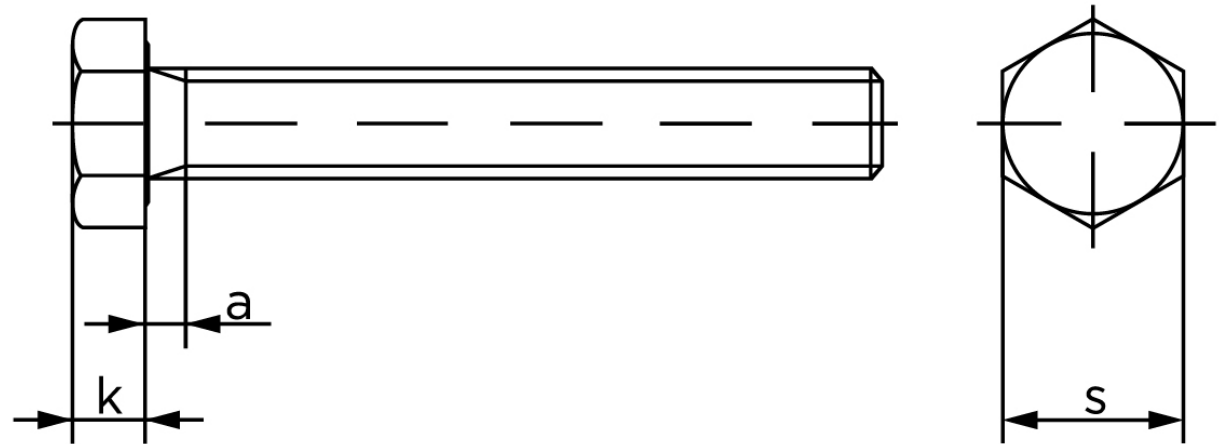

Sætskrue DIN 933 Stål A320-L7M M8x110

SKU: 009338100080110-L7M

GTIN:

Norm	DIN 933
Dimensions	8
SISO/DIN	13
k	5,3
a ^{max.}	3,75

Bemærk disse data er vejlede, og informationerne skal anses som vejledende, Bolte.dk stiller ingen garanti eller kan stilles til ansvar for overstående datatabel. Er du i tvivl så kontakt os på 75154999.