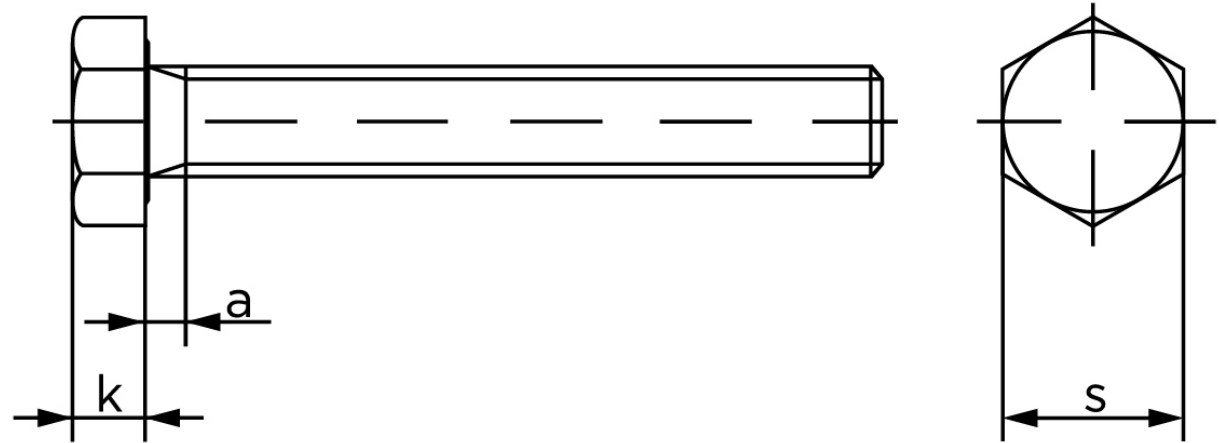

## Sætskrue DIN 933 Zinkflake Behandlet (flZn/TL 480h) Stål Kl. 8.8 M8x12 (200 Stk)

SKU: 009333530080012

GTIN:

Norm	DIN 933
Dimensions	8
SISO/DIN	13
k	5,3
a <sup>max.</sup>	3,75

Bemærk disse data er vejlede, og informationerne skal anses som vejledende, Bolte.dk stiller ingen garanti eller kan stilles til ansvar for overstående datatabel. Er du i tvivl så kontakt os på 75154999.