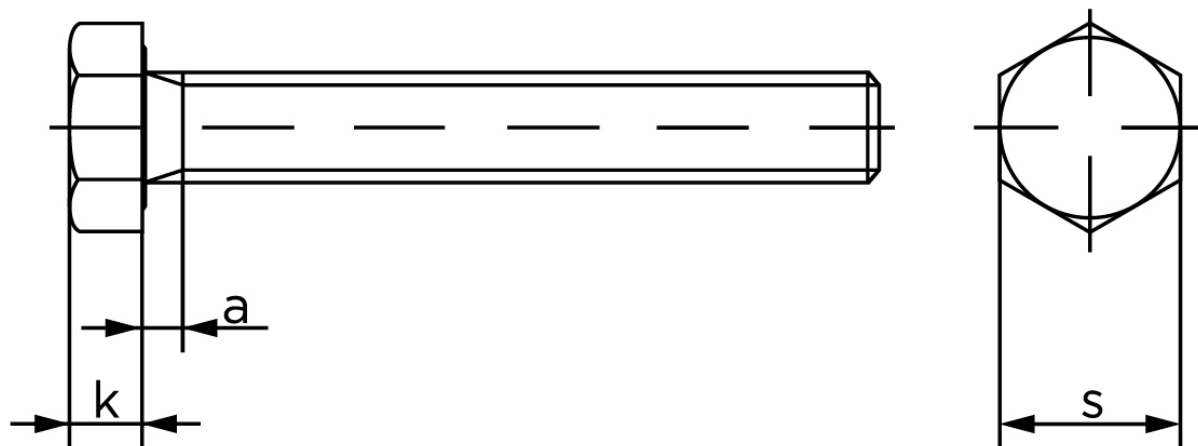

## Sætskrue DIN 933 Rustfri-Syrefast A4-70 M8x150 (1 Stk)

SKU: 009339400080150

GTIN:

Norm	DIN 933
Dimensions	8
SIISO/DIN	13
k	5,3
a <sup>max.</sup>	3,75

Bemærk disse data er vejlede, og informationerne skal anses som vejledende, Bolte.dk stiller ingen garanti eller kan stilles til ansvar for overstående datatabel. Er du i tvivl så kontakt os på 75154999.