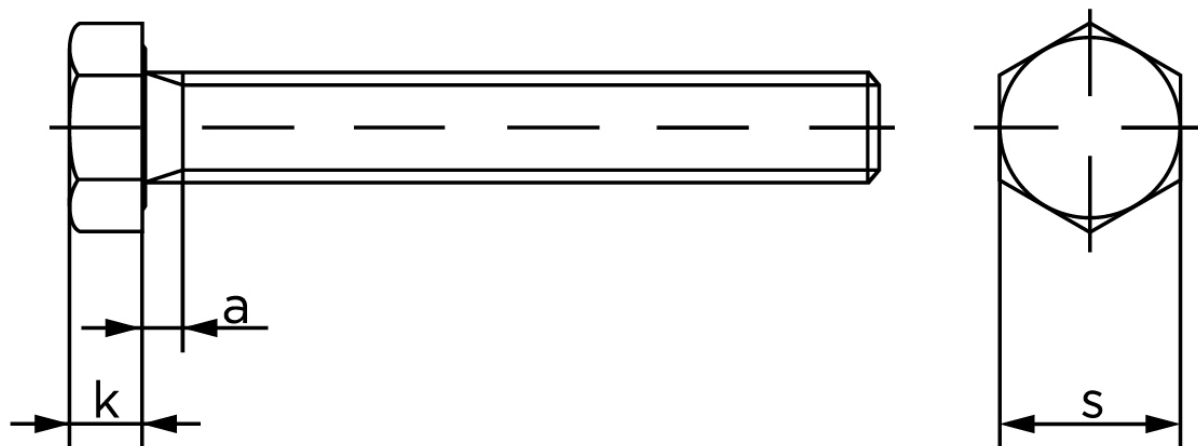

## Sætskrue DIN 933 Zinkflake Behandlet (flZn/TL 480h) Stål Kl. 10.9 M8x16 (200 Stk)

SKU: 009333540080016

GTIN:

Norm	DIN 933
Dimensions	8
SISO/DIN	13
k	5,3
a <sup>max.</sup>	3,75

Bemærk disse data er vejlede, og informationerne skal anses som vejledende, Bolte.dk stiller ingen garanti eller kan stilles til ansvar for overstående datatabel. Er du i tvivl så kontakt os på 75154999.