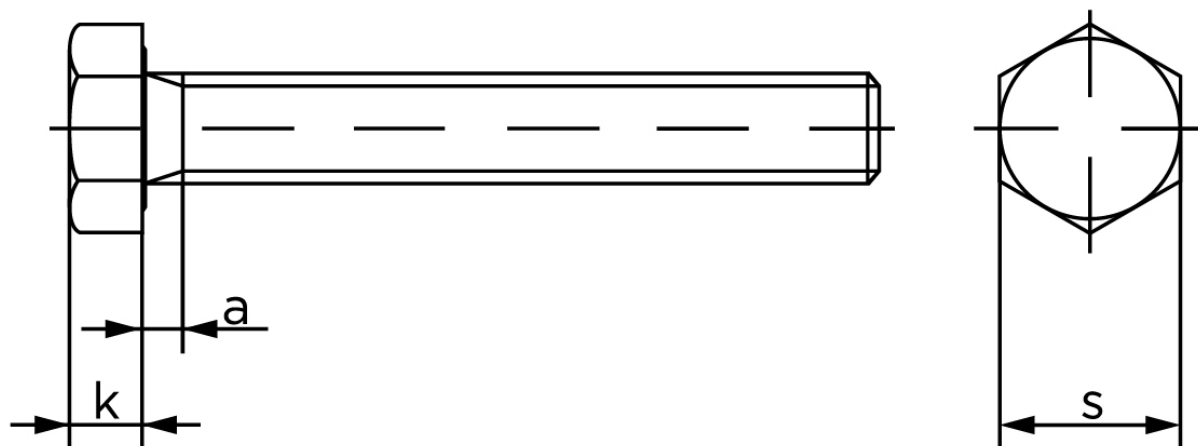

## Sætskrue DIN 933 Super Duplex M8x16

SKU: 009338100080016-SD

GTIN:

Norm	DIN 933
Dimensions	8
SISO/DIN	13
k	5,3
a <sup>max.</sup>	3,75

Bemærk disse data er vejlede, og informationerne skal anses som vejledende, Bolte.dk stiller ingen garanti eller kan stilles til ansvar for overstående datatabel. Er du i tvivl så kontakt os på 75154999.