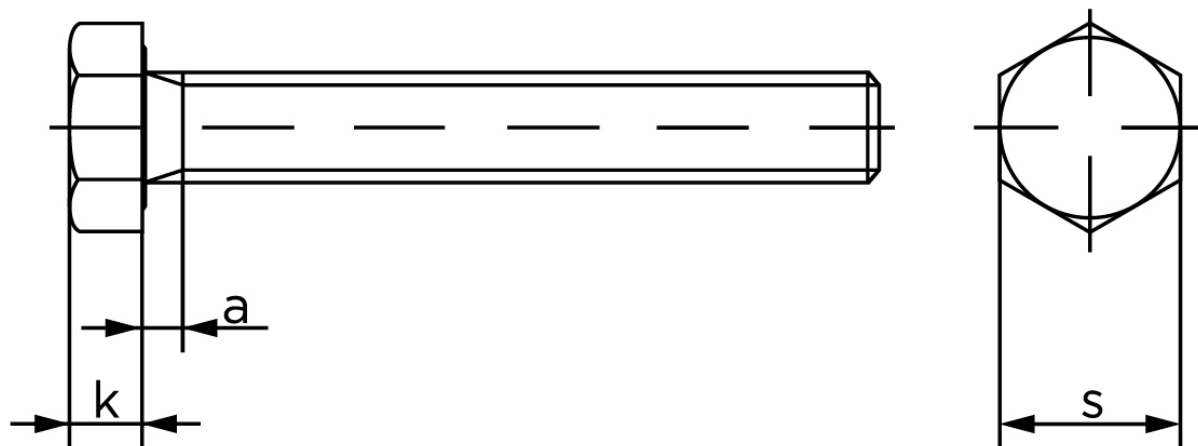

Sætskrue DIN 933 Rustfri-Syrefast A4-70 M8x18 (200 Stk)

SKU: 009339400080018

GTIN:

Norm	DIN 933
Dimensions	8
SIISO/DIN	13
k	5,3
a ^{max.}	3,75

Bemærk disse data er vejlede, og informationerne skal anses som vejledende, Bolte.dk stiller ingen garanti eller kan stilles til ansvar for overstående datatabel. Er du i tvivl så kontakt os på 75154999.