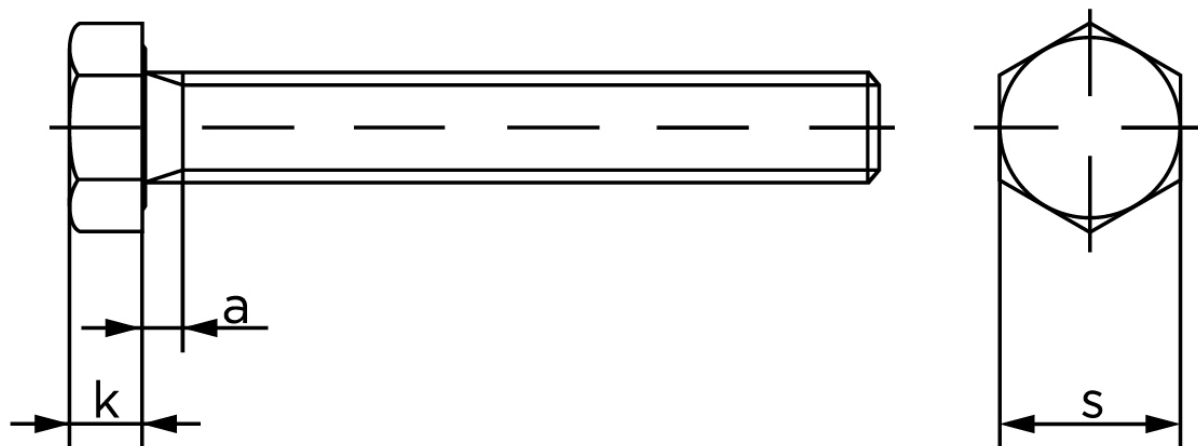

BOLTE

KVALITETSSKRUER OG -BOLTE PÅ NETTET

Sætskrue DIN 933 Zinkflake Behandlet (flZn/TL 480h) Stål Kl. 8.8 M8x20 (200 Stk)

SKU: 009333530080020

GTIN:

Norm	DIN 933
Dimensions	8
SISO/DIN	13
k	5,3
a^{max.}	3,75

Bemærk disse data er vejlede, og informationerne skal anses som vejledende, Bolte.dk stiller ingen garanti eller kan stilles til ansvar for overstående datatabel. Er du i tvivl så kontakt os på 75154999.

Vil du vide mere om dette produkt
Forespørg pris her