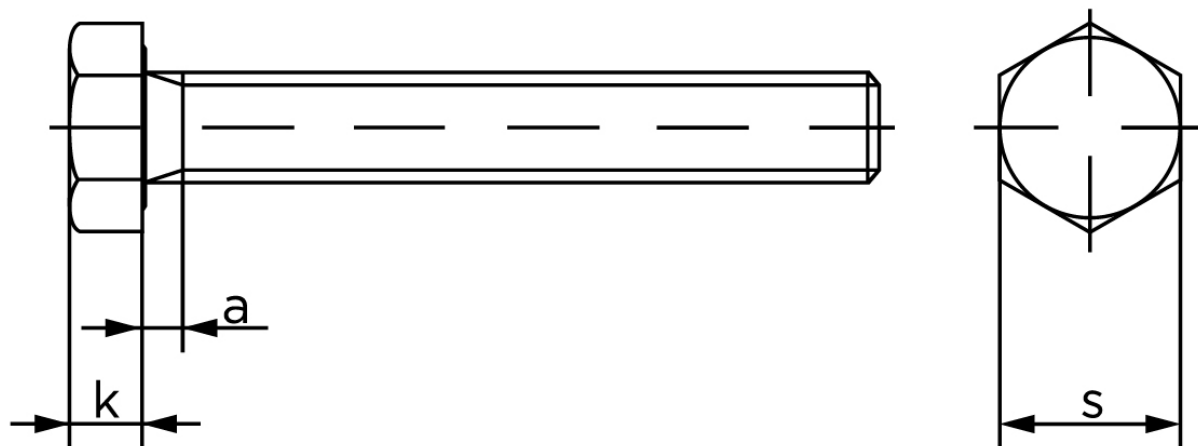

Sætskrue DIN 933 Ubehandlet Stål Kl. 8.8 M8x22 (200 Stk)

SKU: 009338000080022

GTIN:

Norm	DIN 933
Dimensions	8
SIISO/DIN	13
k	5,3
a^{max.}	3,75

Bemærk disse data er vejlede, og informationerne skal anses som vejledende, Bolte.dk stiller ingen garanti eller kan stilles til ansvar for overstående datatabel. Er du i tvivl så kontakt os på 75154999.

Vil du vide mere om dette produkt
Forespørg pris her