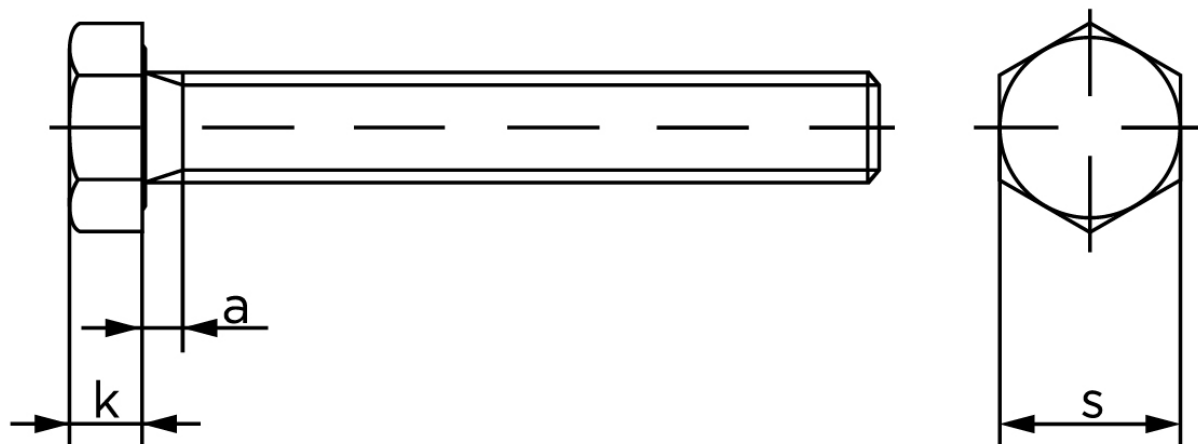

## Sætskrue Med Lige-kærv DIN 933 Elforzinket Stål Kl. 8.8 M8x25 (200 Stk)

SKU: 009338140080025

GTIN:

Norm	DIN 933
Dimensions	8
SISO/DIN	13
k	5,3
a <sup>max.</sup>	3,75

Bemærk disse data er vejledende, og informationerne skal anses som vejledende, Bolte.dk stiller ingen garanti eller kan stilles til ansvar for overstående datatabel. Er du i tvivl så kontakt os på 75154999.