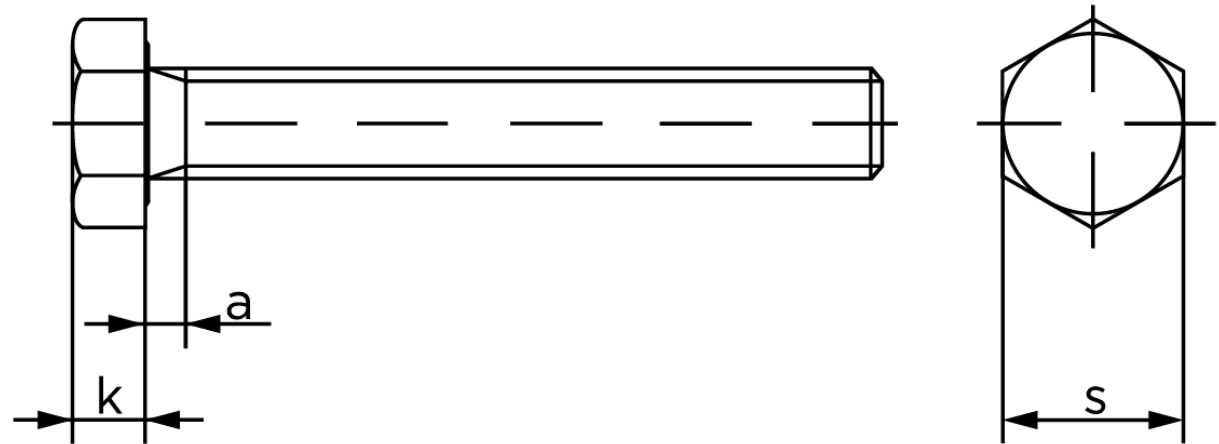

Sætskrue DIN 933 Rustfri-Syrefast A4 M8x25 (100 Stk)

SKU: 009339480080025

GTIN:

Norm	DIN 933
Dimensions	8
SISO/DIN	13
k	5,3
a ^{max.}	3,75

Bemærk disse data er vejlede, og informationerne skal anses som vejledende, Bolte.dk stiller ingen garanti eller kan stilles til ansvar for overstående datatabel. Er du i tvivl så kontakt os på 75154999.