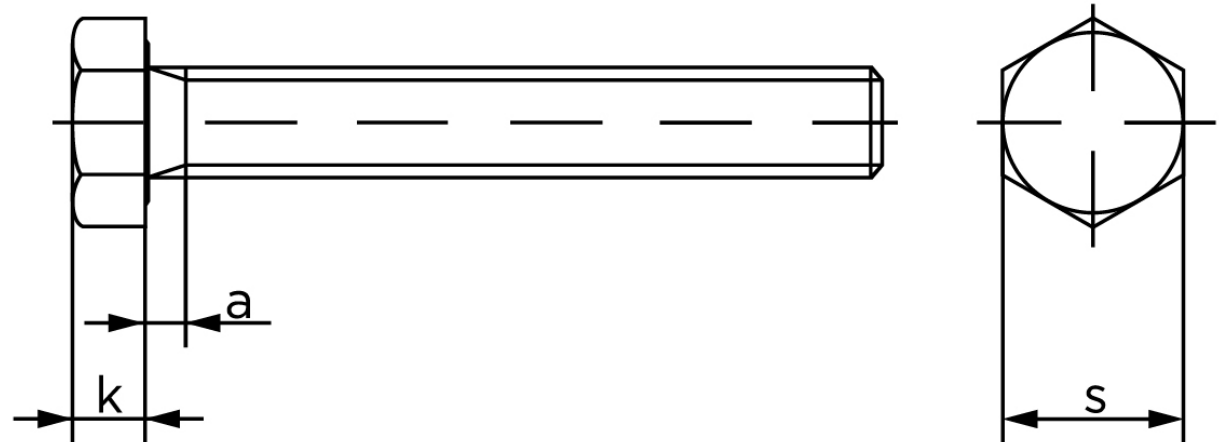

## Sætskrue DIN 933 Rustfri-Syrefast A4-70 M8x30 (200 Stk)

SKU: 009339400080030

GTIN:

Norm	DIN 933
Dimensions	8
SIISO/DIN	13
k	5,3
a <sup>max.</sup>	3,75

Bemærk disse data er vejlede, og informationerne skal anses som vejledende, Bolte.dk stiller ingen garanti eller kan stilles til ansvar for overstående datatabel. Er du i tvivl så kontakt os på 75154999.