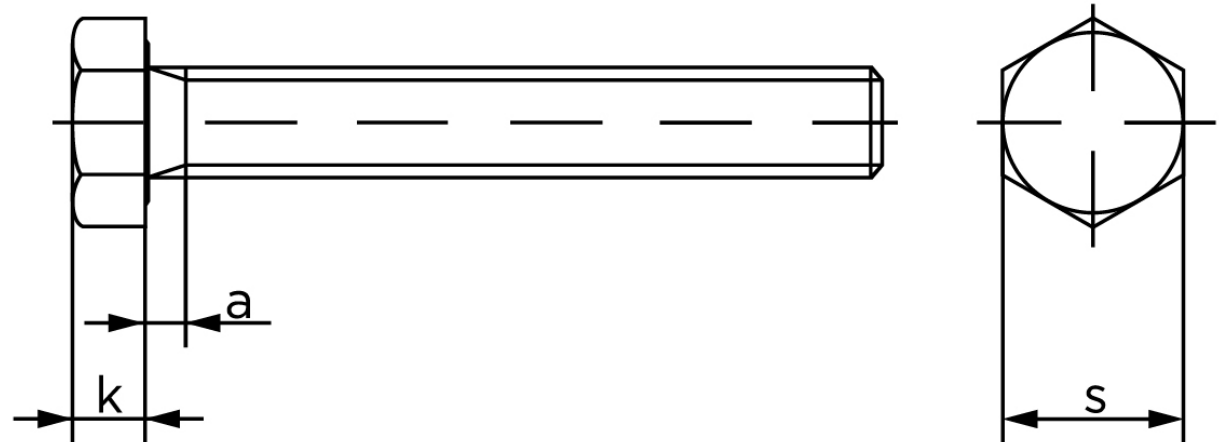

Sætskrue DIN 933 Ubehandlet Stål Kl. 10.9 M8x35 (200 Stk)

SKU: 009331000080035

GTIN:

Norm	DIN 933
Dimensions	8
SIISO/DIN	13
k	5,3
a ^{max.}	3,75

Bemærk disse data er vejlede, og informationerne skal anses som vejledende, Bolte.dk stiller ingen garanti eller kan stilles til ansvar for overstående datatabel. Er du i tvivl så kontakt os på 75154999.