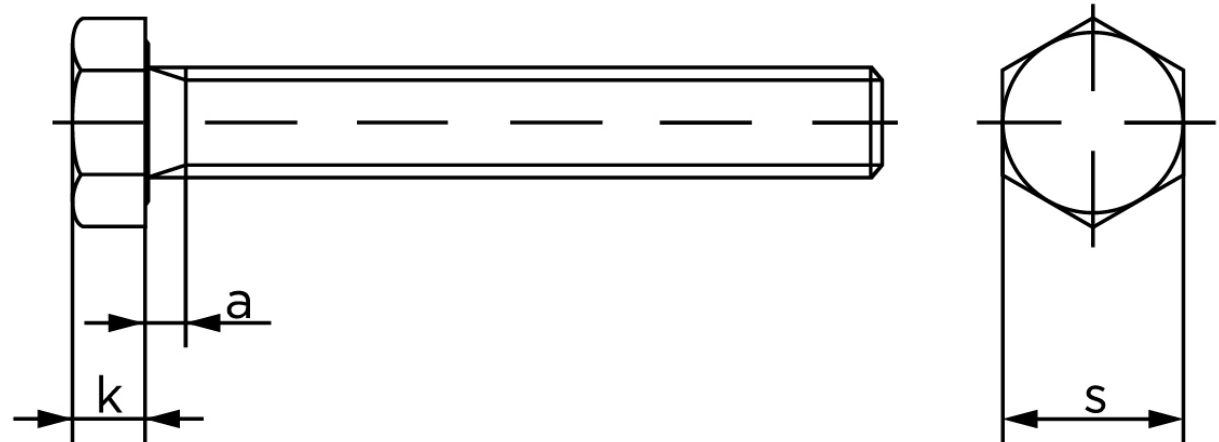

Sætskrue DIN 933 Ubehandlet Stål Kl. 12.9 M8x35 (200 Stk)

SKU: 009332000080035

GTIN:

Norm	DIN 933
Dimensions	8
SISO/DIN	13
k	5,3
a ^{max.}	3,75

Bemærk disse data er vejlede, og informationerne skal anses som vejledende, Bolte.dk stiller ingen garanti eller kan stilles til ansvar for overstående datatabel. Er du i tvivl så kontakt os på 75154999.