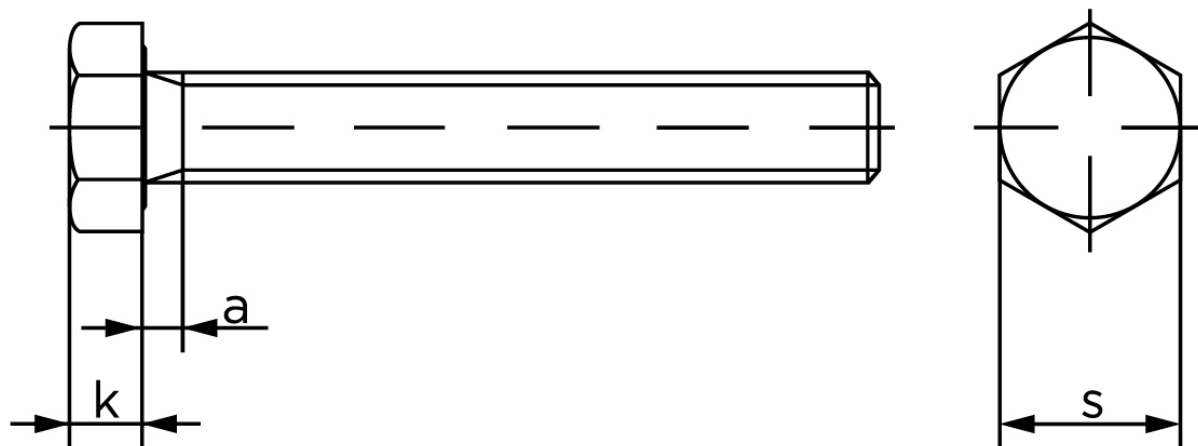

Sætskrue DIN 933 Zinkflake Behandlet (flZn/TL 480h) Stål Kl. 8.8 M8x35 (200 Stk)

SKU: 009333530080035

GTIN:

Norm	DIN 933
Dimensions	8
SISO/DIN	13
k	5,3
a ^{max.}	3,75

Bemærk disse data er vejlede, og informationerne skal anses som vejledende, Bolte.dk stiller ingen garanti eller kan stilles til ansvar for overstående datatabel. Er du i tvivl så kontakt os på 75154999.