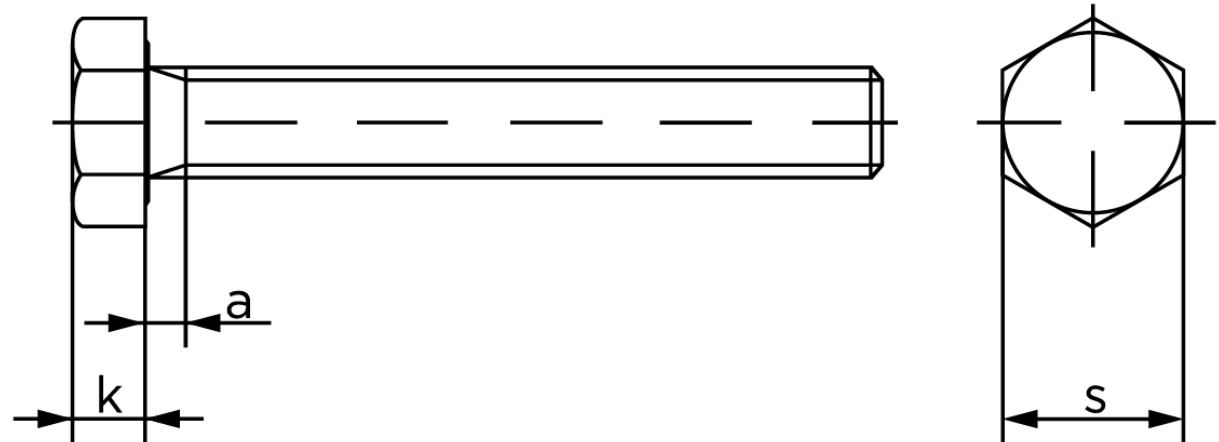

Sætskrue DIN 933 Varmforzinket Stål Kl. 8.8 M8x45 (200 Stk)

SKU: 009338200080045

GTIN:

Norm	DIN 933
Dimensions	8
SISO/DIN	13
k	5,3
a ^{max.}	3,75

Bemærk disse data er vejlede, og informationerne skal anses som vejledende, Bolte.dk stiller ingen garanti eller kan stilles til ansvar for overstående datatabel. Er du i tvivl så kontakt os på 75154999.